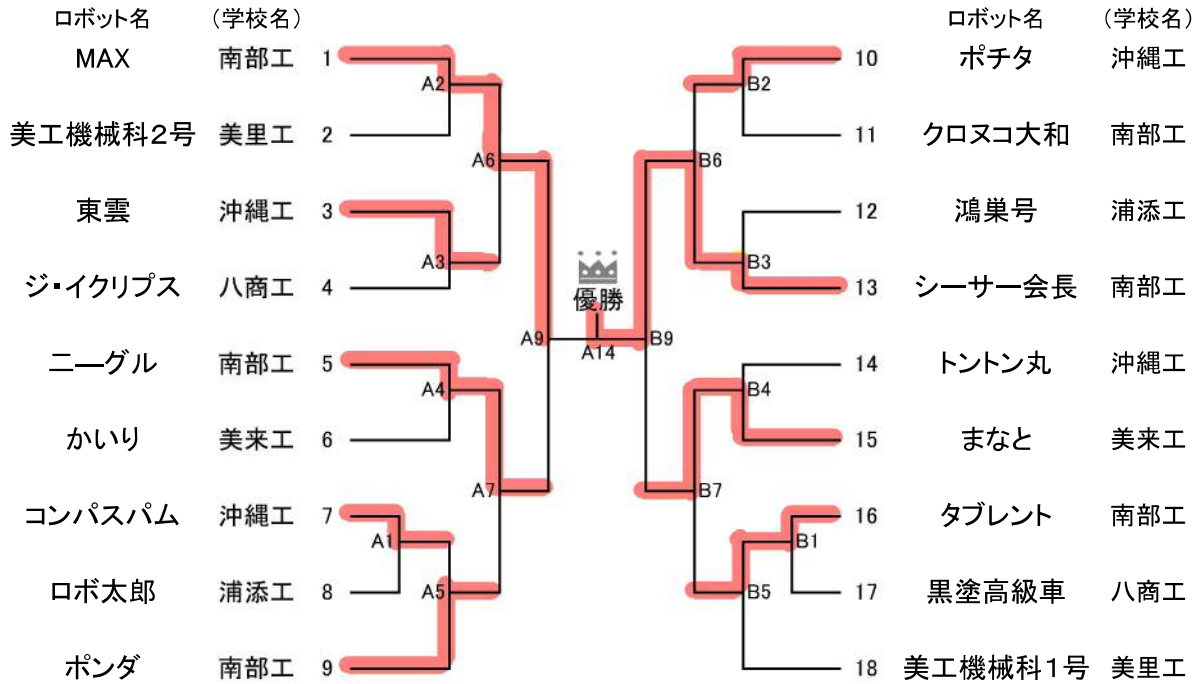

ロボット相撲トーナメント表(ラジコン型)

ロボット相撲 トーナメント(自立型)

ロボット相撲トーナメント表(ラジコン型ベーシック部門)