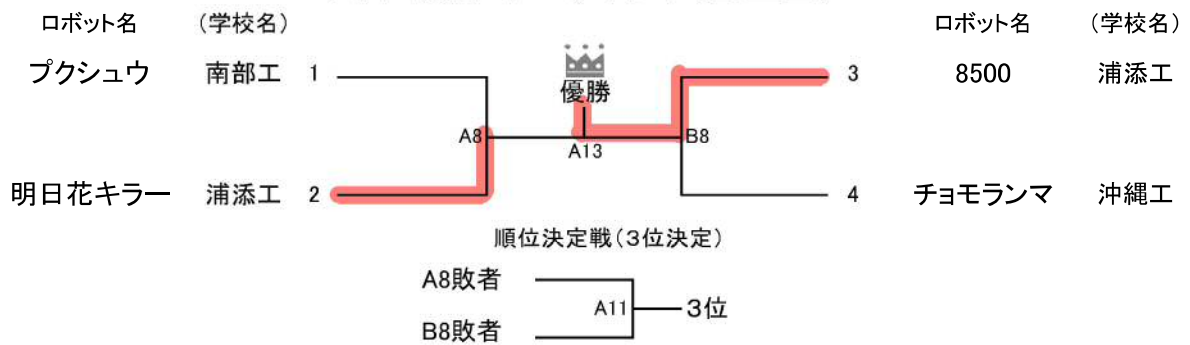

ロボット相撲トーナメント表(ラジコン型)

ロボット相撲 トーナメント(自立型)

ロボット相撲トーナメント表(ラジコン型ベーシック部門)